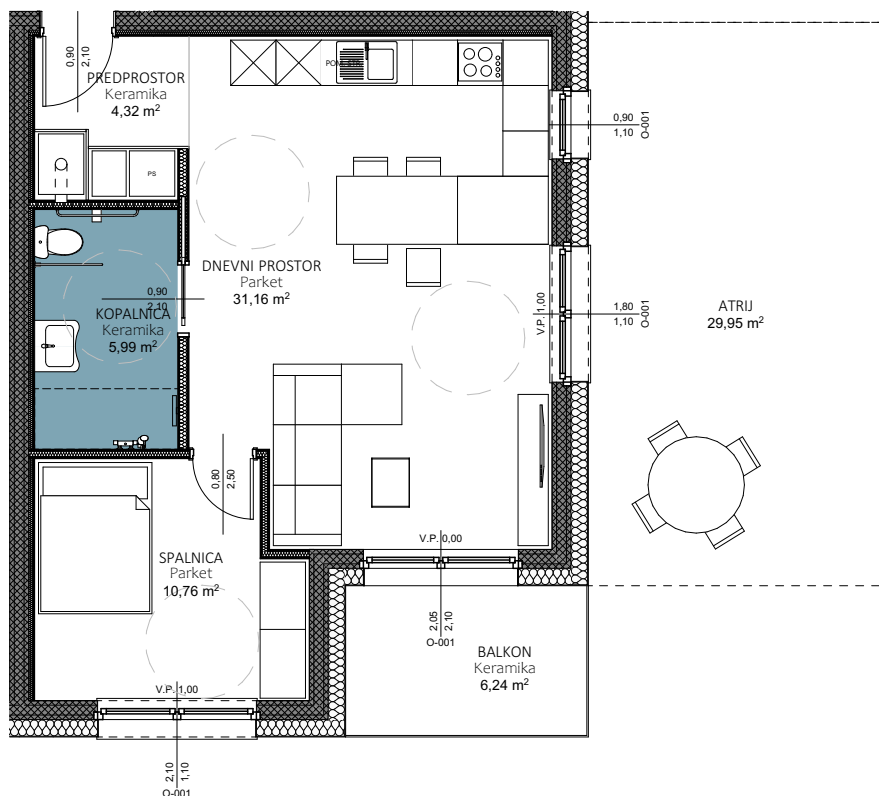

STANOVANJE V DELU STAVBE

Stanovanje 2

etaža št.: E1

IME KATASTRSKE OBČINE

Apače

ŠIFRA KATASTRSKE OBČINE

181

ŠTEVILKA STAVBE

ŠTEVILKA DELA STAVBE

OPOMBA: Razen sanitarnih elementov je vsa ostala oprema vrisana informativno! Investitor si pridržuje pravico do sprememb, ki ne vplivajo na funkcionalnost stanovanja. Pozicija, velikost in oblika sanitarnih elementov je vrisana informativno!

Stanovanje B.2		
Etaža	Ime	Površina [m2]
Pritličje	ATRIJ	29,95
	BALKON	6,24
	DNEVNI PROSTOR	31,16
	KOPALNICA	5,99
	PREDPROSTOR	4,32
	SHRAMBA	3,85
	SPALNICA	10,76
		92,27 m²