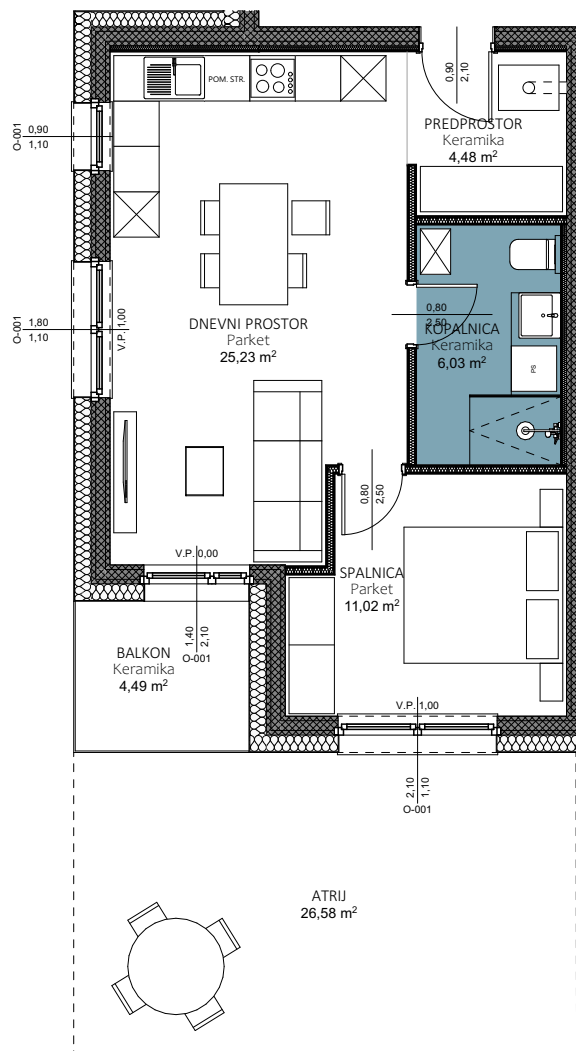

STANOVANJE V DELU STAVBE

Stanovanje 3

etaža št.: E1

IME KATASTRSKE OBČINE

Apače

ŠIFRA KATASTRSKE OBČINE

181

ŠTEVILKA STAVBE

ŠTEVILKA DELA STAVBE

OPOMBA: Razen sanitarnih elementov je vsa ostala oprema vrisana informativno! Investitor si pridržuje pravico do sprememb, ki ne vplivajo na funkcionalnost stanovanja. Pozicija, velikost in oblika sanitarnih elementov je vrisana informativno!

Stanovanje B.3		
Etaža	Ime	Površina [m2]
Pritličje	ATRIJ	26,58
	BALKON	4,49
	DNEVNI PROSTOR	25,23
	KOPALNICA	6,03
	PREDPROSTOR	4,48
	SHRAMBA	3,85
	SPALNICA	11,02
	Total	81,68