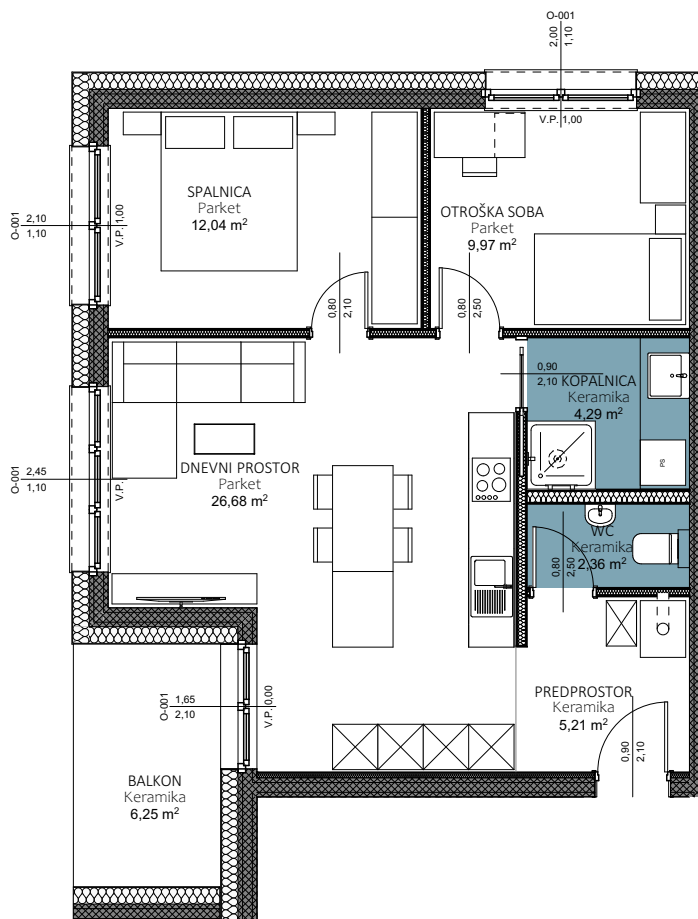

STANOVANJE V DELU STAVBE

Stanovanje 4

etaža št.: E2

IME KATASTRSKE OBČINE

Apače

ŠIFRA KATASTRSKE OBČINE

181

ŠTEVILKA STAVBE

ŠTEVILKA DELA STAVBE

OPOMBA: Razen sanitarnih elementov je vsa ostala oprema vrisana informativno! Investitor si pridržuje pravico do sprememb, ki ne vplivajo na funkcionalnost stanovanja. Pozicija, velikost in oblika sanitarnih elementov je vrisana informativno!

Stanovanje B.4		
Etaža	Ime	Površina [m2]
Pritličje		
	SHRAMBA	3,94
		3,94 m²
Nadstropje		
	BALKON	6,25
	DNEVNI PROSTOR	26,68
	KOPALNICA	4,29
	OTROŠKA SOBA	9,97
	PREDPROSTOR	5,21
	SPALNICA	12,04
	WC	2,36
		66,80 m²
		70,74 m²