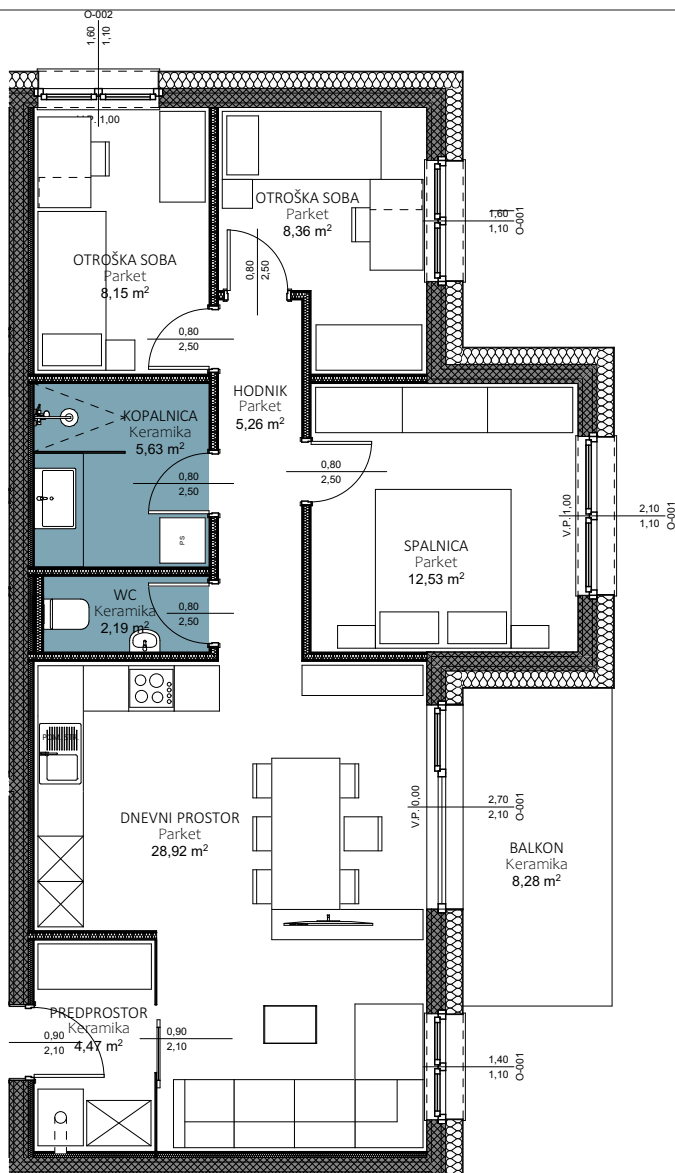

STANOVANJE V DELU STAVBE

Stanovanje 5

etaža št.: E2

IME KATASTRSKE OBČINE

Apače

ŠIFRA KATASTRSKE OBČINE

181

ŠTEVILKA STAVBE

ŠTEVILKA DELA STAVBE

OPOMBA: Razen sanitarnih elementov je vsa ostala oprema vrisana informativno! Investitor si pridržuje pravico do sprememb, ki ne vplivajo na funkcionalnost stanovanja. Pozicija, velikost in oblika sanitarnih elementov je vrisana informativno!

Stanovanje B.5		
Etaža	Ime	Površina [m2]
Pritličje	SHRAMBA	4,43
		4,43 m²
Nadstropje	BALKON	8,28
	DNEVNI PROSTOR	28,92
	HODNIK	5,26
	KOPALNICA	5,63
	OTROŠKA SOBA	8,15
	OTROŠKA SOBA	8,36
	PREDPROSTOR	4,47
	SPALNICA	12,53
	WC	2,19
		83,79 m²
		88,22 m²