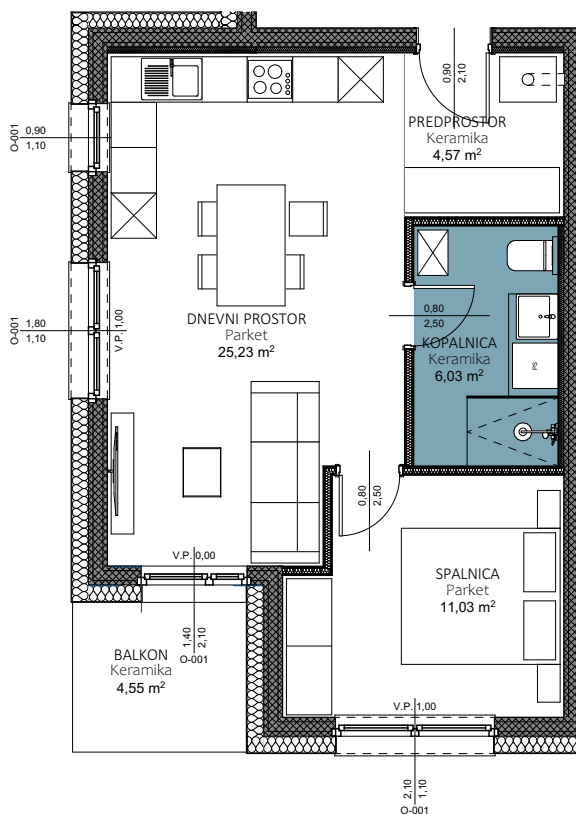

STANOVANJE V DELU STAVBE

Stanovanje 7

etaža št.: E2

IME KATASTRSKE OBČINE

Apače

ŠIFRA KATASTRSKE OBČINE

181

ŠTEVILKA STAVBE

ŠTEVILKA DELA STAVBE

OPOMBA: Razen sanitarnih elementov je vsa ostala oprema vrisana informativno! Investitor si pridržuje pravico do sprememb, ki ne vplivajo na funkcionalnost stanovanja. Pozicija, velikost in oblika sanitarnih elementov je vrisana informativno!

Stanovanje B.7		
Etaža	Ime	Površina [m2]
Pritličje	SHRAMBA	4,43
		4,43 m²
Nadstropje	BALKON	4,55
	DNEVNI PROSTOR	25,23
	KOPALNICA	6,03
	PREDPROSTOR	4,57
	SPALNICA	11,03
		51,41 m²
	55,84 m²