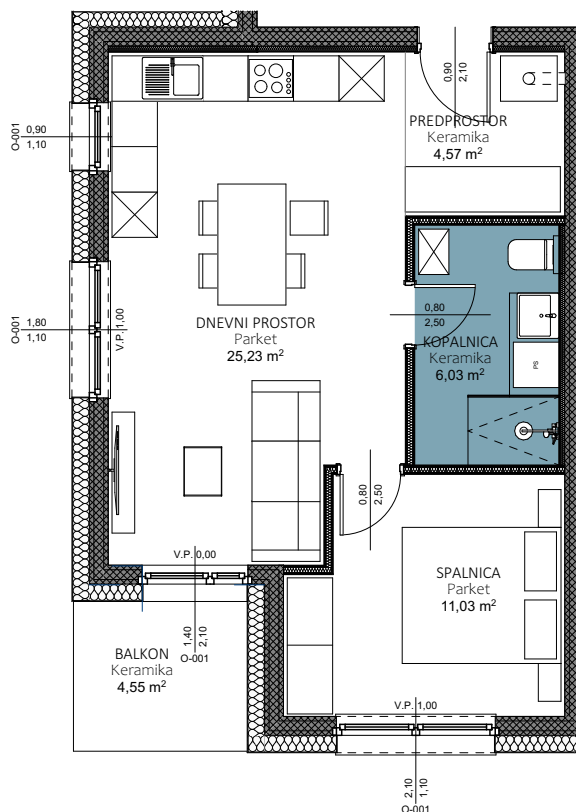

STANOVANJE V DELU STAVBE

Stanovanje 11

etaža št.: E3

IME KATASTRSKE OBČINE	Apače
ŠIFRA KATASTRSKE OBČINE	181
ŠTEVILKA STAVBE	
ŠTEVILKA DELA STAVBE	

OPOMBA: Razen sanitarnih elementov je vsa ostala oprema vrisana informativno! Investitor si pridržuje pravico do sprememb, ki ne vplivajo na funkcionalnost stanovanja. Pozicija, velikost in oblika sanitarnih elementov je vrisana informativno!

Stanovanje B.11		
Etaža	Ime	Površina [m2]
Pritličje	SHRAMBA	4,15
		4,15 m²
Nadstopje	BALKON	4,55
	DNEVNI PROSTOR	25,23
	KOPALNICA	6,03
	PREDPROSTOR	4,57
	SPALNICA	11,03
		51,41 m²
		55,56 m²