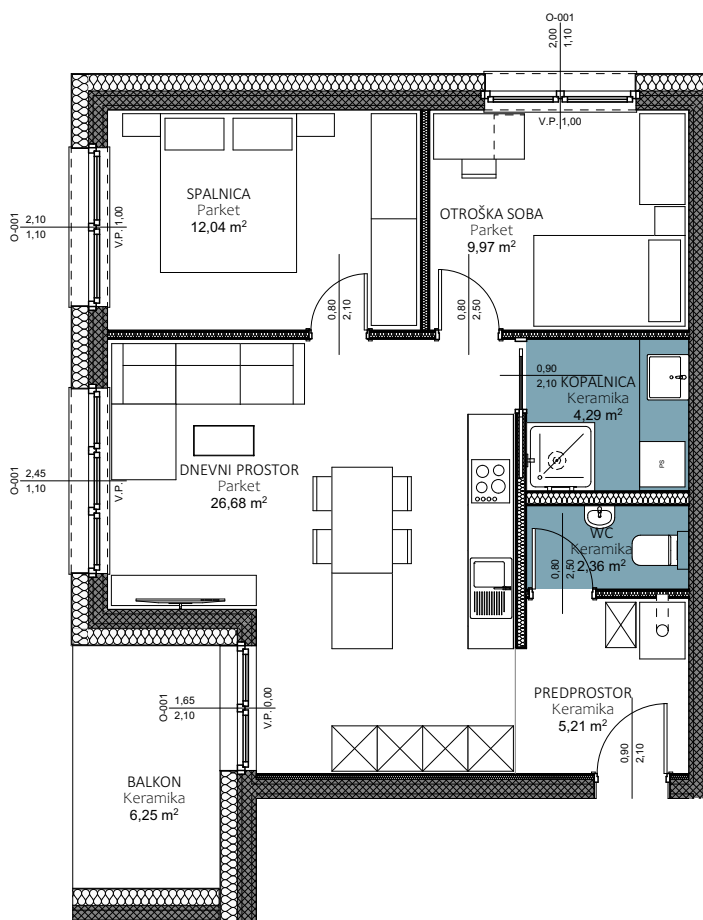

STANOVANJE V DELU STAVBE

Stanovanje 8

etaža št.: E3

IME KATASTRSKE OBČINE	Apače
ŠIFRA KATASTRSKE OBČINE	181
ŠTEVILKA STAVBE	
ŠTEVILKA DELA STAVBE	

OPOMBA: Razen sanitarnih elementov je vsa ostala oprema vrisana informativno! Investitor si pridržuje pravico do sprememb, ki ne vplivajo na funkcionalnost stanovanja. Pozicija, velikost in oblika sanitarnih elementov je vrisana informativno!

Stanovanje B.8		
Etaža	Ime	Površina [m2]
Pritličje	SHRAMBA	4,33
		4,33 m²
Nadstopje	BALKON	6,25
	DNEVNI PROSTOR	26,68
	KOPALNICA	4,29
	OTROŠKA SOBA	9,97
	PREDPROSTOR	5,21
	SPALNICA	12,04
	WC	2,36
		66,80 m²
		71,13 m²