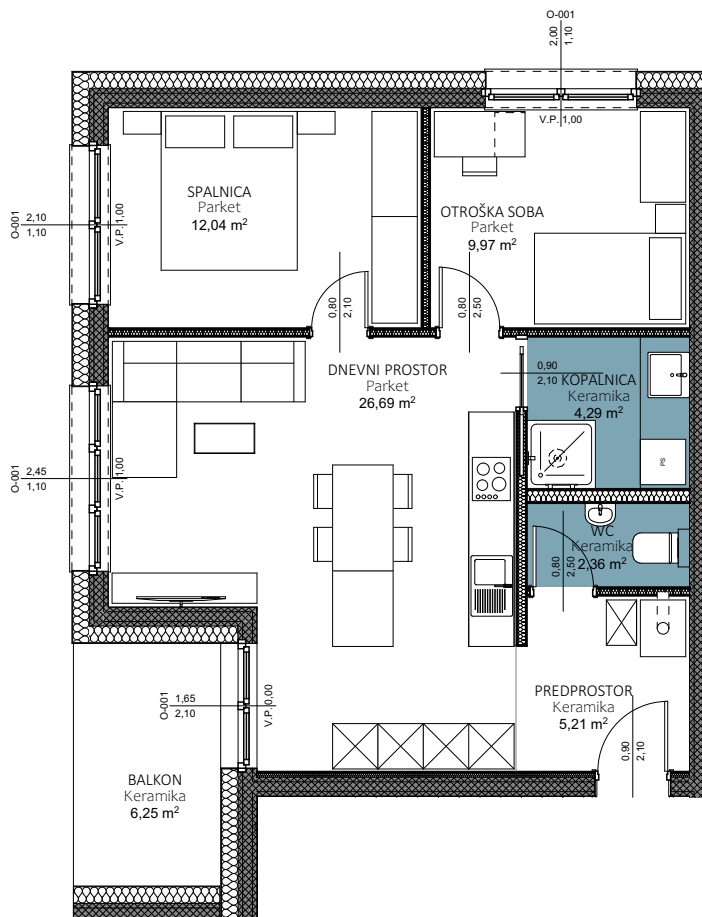

STANOVANJE V DELU STAVBE

Stanovanje 12

etaža št.: E4

IME KATASTRSKE OBČINE

Apače

ŠIFRA KATASTRSKE OBČINE

181

ŠTEVILKA STAVBE

ŠTEVILKA DELA STAVBE

OPOMBA: Razen sanitarnih elementov je vsa ostala oprema vrisana informativno! Investitor si pridržuje pravico do sprememb, ki ne vplivajo na funkcionalnost stanovanja. Pozicija, velikost in oblika sanitarnih elementov je vrisana informativno!

Stanovanje B.12		
Etaža	Ime	Površina [m2]
Pritličje		
	SHRAMBA	4,11
		4,11 m²
Nadstropje		
	BALKON	6,25
	DNEVNI PROSTOR	26,69
	KOPALNICA	4,29
	OTROŠKA SOBA	9,97
	PREDPROSTOR	5,21
	SPALNICA	12,04
	WC	2,36
		66,81 m²
		70,92 m²