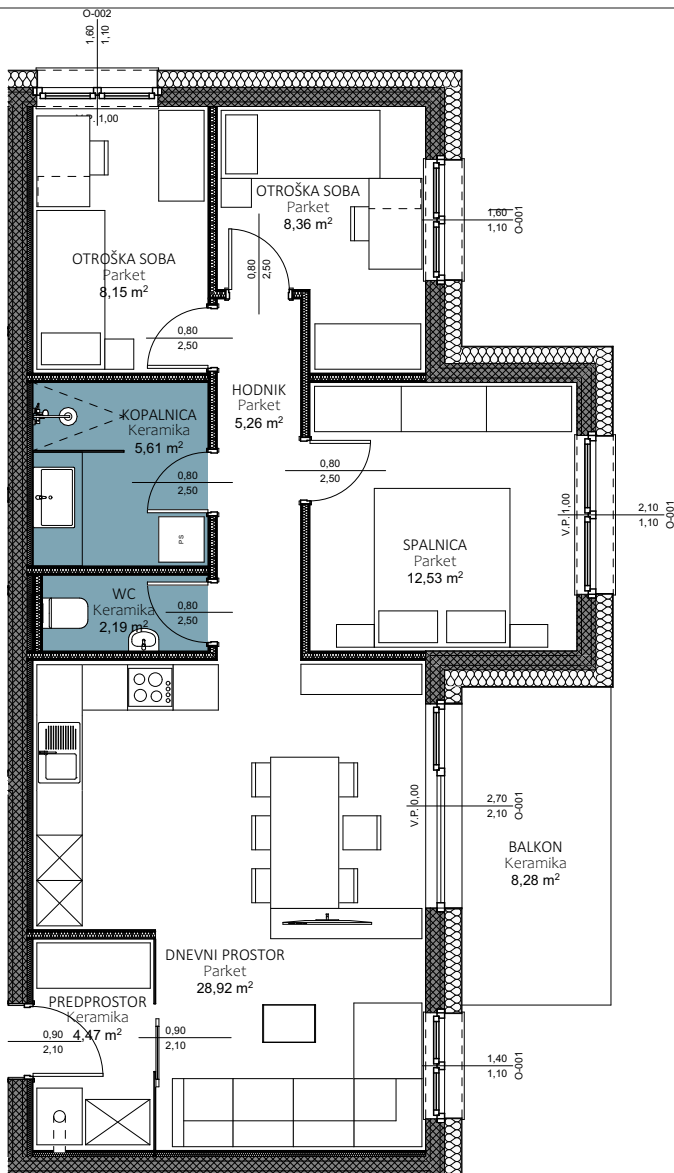

STANOVANJE V DELU STAVBE

Stanovanje 13

etaža št.: E4

IME KATASTRSKE OBČINE

Apāče

ŠIFRA KATASTRSKE OBČINE

181

ŠTEVILKA STAVBE

ŠTEVILKA DELA STAVBE

OPOMBA: Razen sanitarnih elementov je vsa ostala oprema vrisana informativno! Invstitor si pridruŕuje pravico do sprememb, ki ne vplivajo na funkcionalnost stanovanja. Pozicija, velikost in oblika sanitarnih elementov je vrisana informativno!

Stanovanje B.13		
Etaŕa	Ime	Površina [m2]
Pritliŕje		
	SHRAMBA	4,11
		4,11 m²
Nadstropje		
	BALKON	8,28
	DNEVNI PROSTOR	28,92
	HODNIK	5,26
	KOPALNICA	5,61
	OTROŠKA SOBA	8,15
	OTROŠKA SOBA	8,36
	PREDPROSTOR	4,47
	SPALNICA	12,53
	WC	2,19
		83,77 m²
		87,88 m²