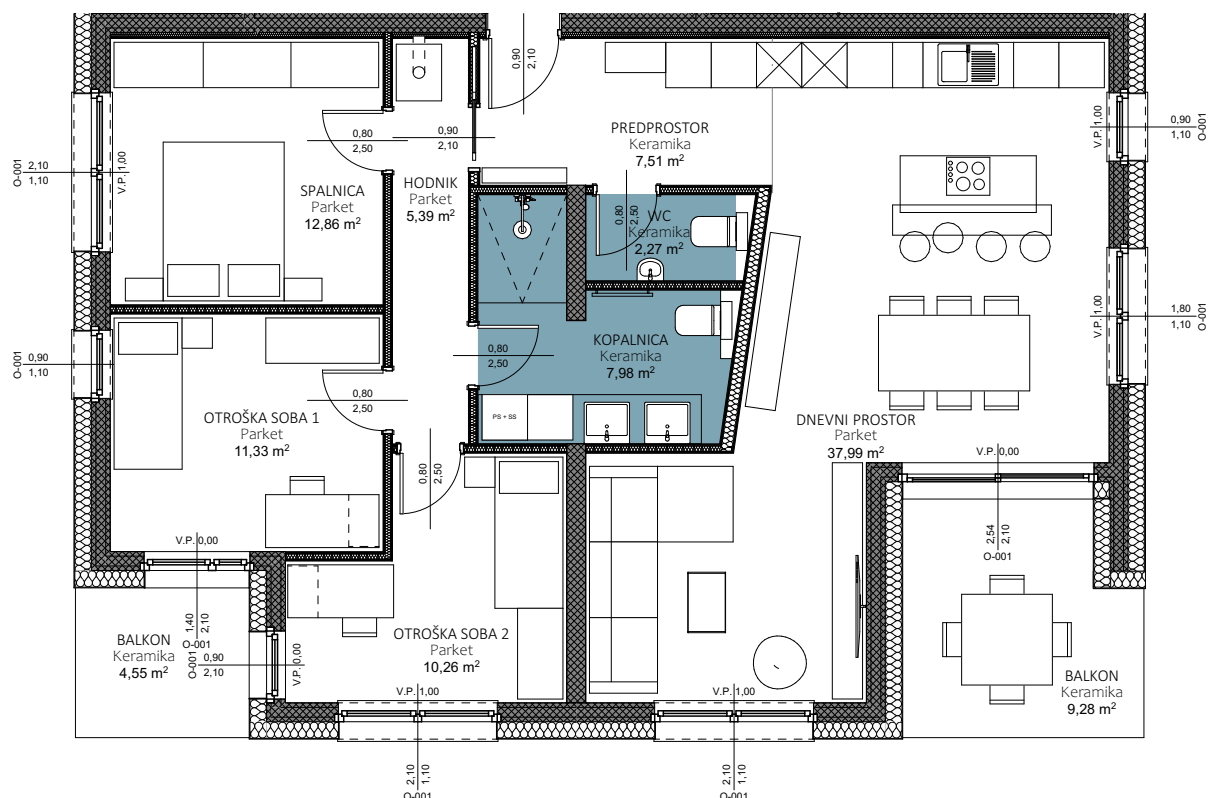

# STANOVANJE V DELU STAVBE

Stanovanje 14

etaža št.: E4

IME KATASTRSKE OBČINE

Apače

ŠIFRA KATASTRSKE OBČINE

181

ŠTEVILKA STAVBE

ŠTEVILKA DELA STAVBE

OPOMBA: Razen sanitarnih elementov je vsa ostala oprema vrisana informativno! Investitor si pridržuje pravico do sprememb, ki ne vplivajo na funkcionalnost stanovanja. Pozicija, velikost in oblika sanitarnih elementov je vrisana informativno!

Stanovanje B.14		
Etaža	Ime	Površina [m <sup>2</sup> ]
Pritličje	SHRAMBA	6,55
		<b>6,55 m<sup>2</sup></b>
Nadstropje	BALKON	4,55
	BALKON	9,28
	DNEVNI PROSTOR	37,99
	HODNIK	5,39
	KOPALNICA	7,98
	OTROŠKA SOBA 1	11,33
	OTROŠKA SOBA 2	10,26
	PREDPROSTOR	7,51
	SPALNICA	12,86
	WC	2,27
	<b>109,42 m<sup>2</sup></b>	
	<b>115,97 m<sup>2</sup></b>	